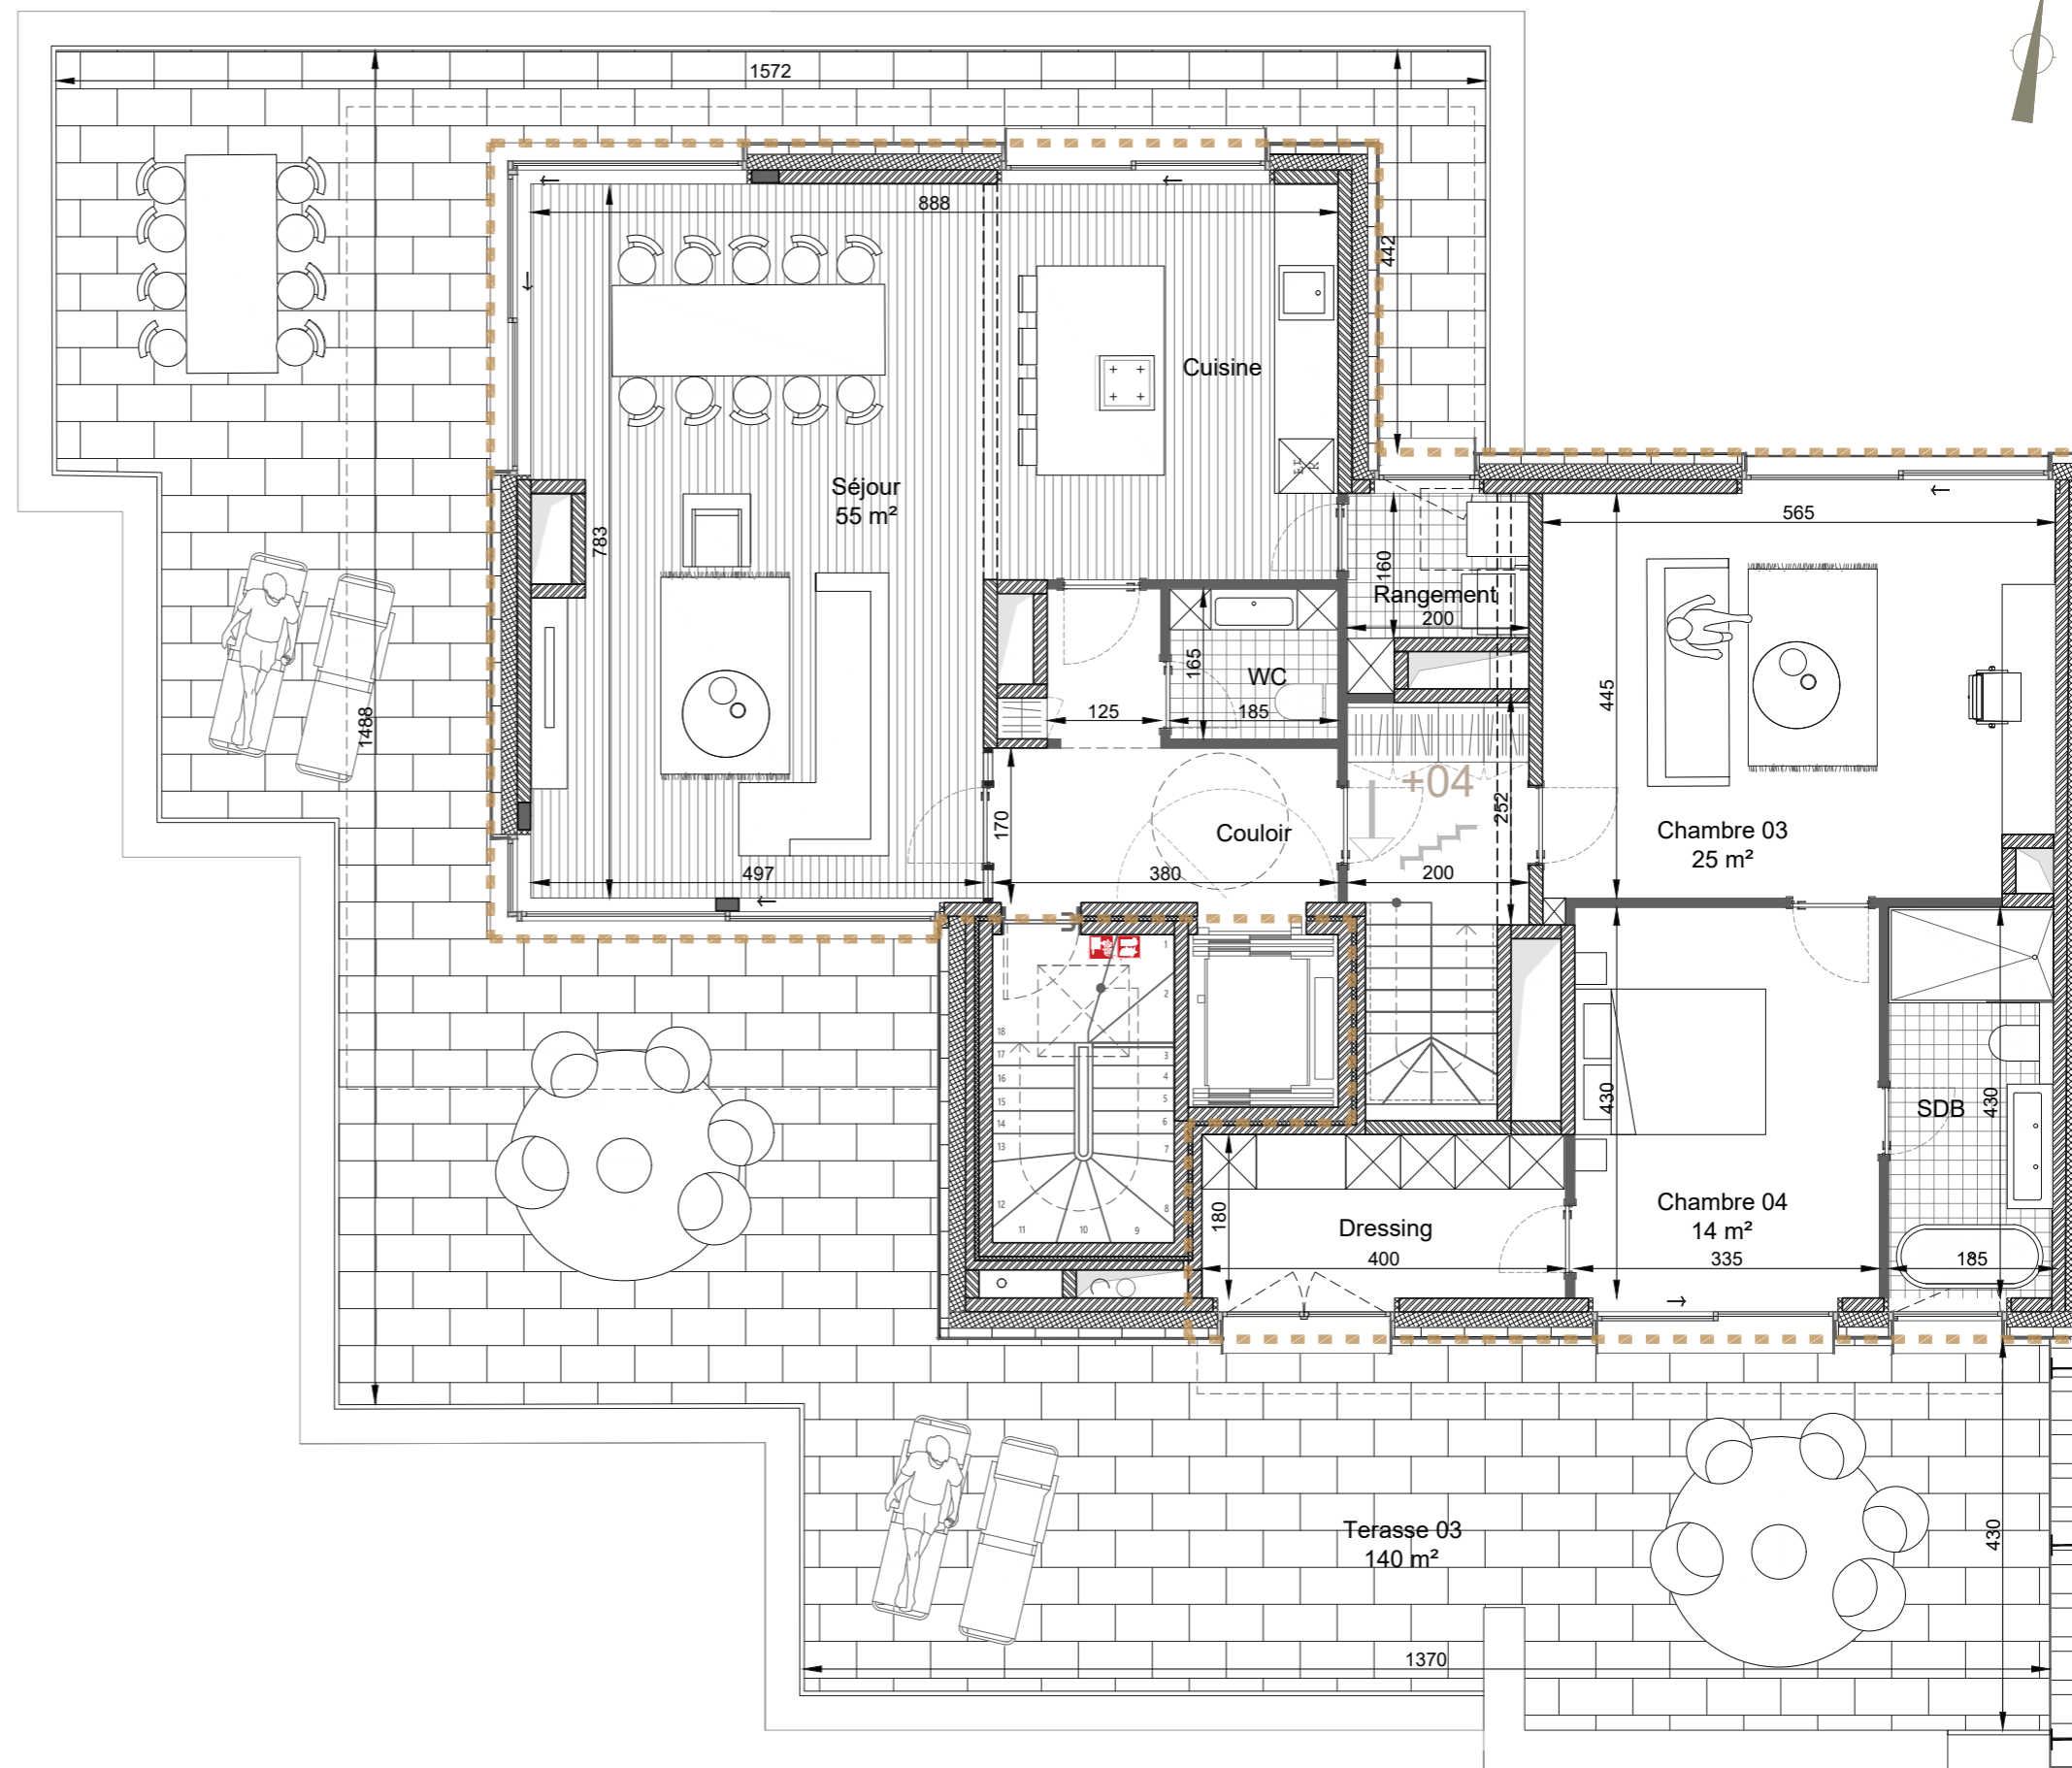

## VERDIEPING +4 Appartement 16

3 slaapkamer(s)

2 badkamer(s)

264 m<sup>2</sup> bruto oppervlakte

140 m<sup>2</sup> bruto oppervlakte terras

PARMENTIER  
WOLUWE-SAINT-PIERRE

## VERDIEPING +5 Appartement 16 V1

5 slaapkamer(s)

3 badkamer(s)

264 m<sup>2</sup> bruto oppervlakte

140 m<sup>2</sup> bruto oppervlakte terras

PARMENTIER  
WOLUWE-SAINT-PIERRE

## VERDIEPING +5 Appartement 16 V2

3 slaapkamer(s)

2 badkamer(s)

264 m<sup>2</sup> bruto oppervlakte

140 m<sup>2</sup> bruto oppervlakte terras