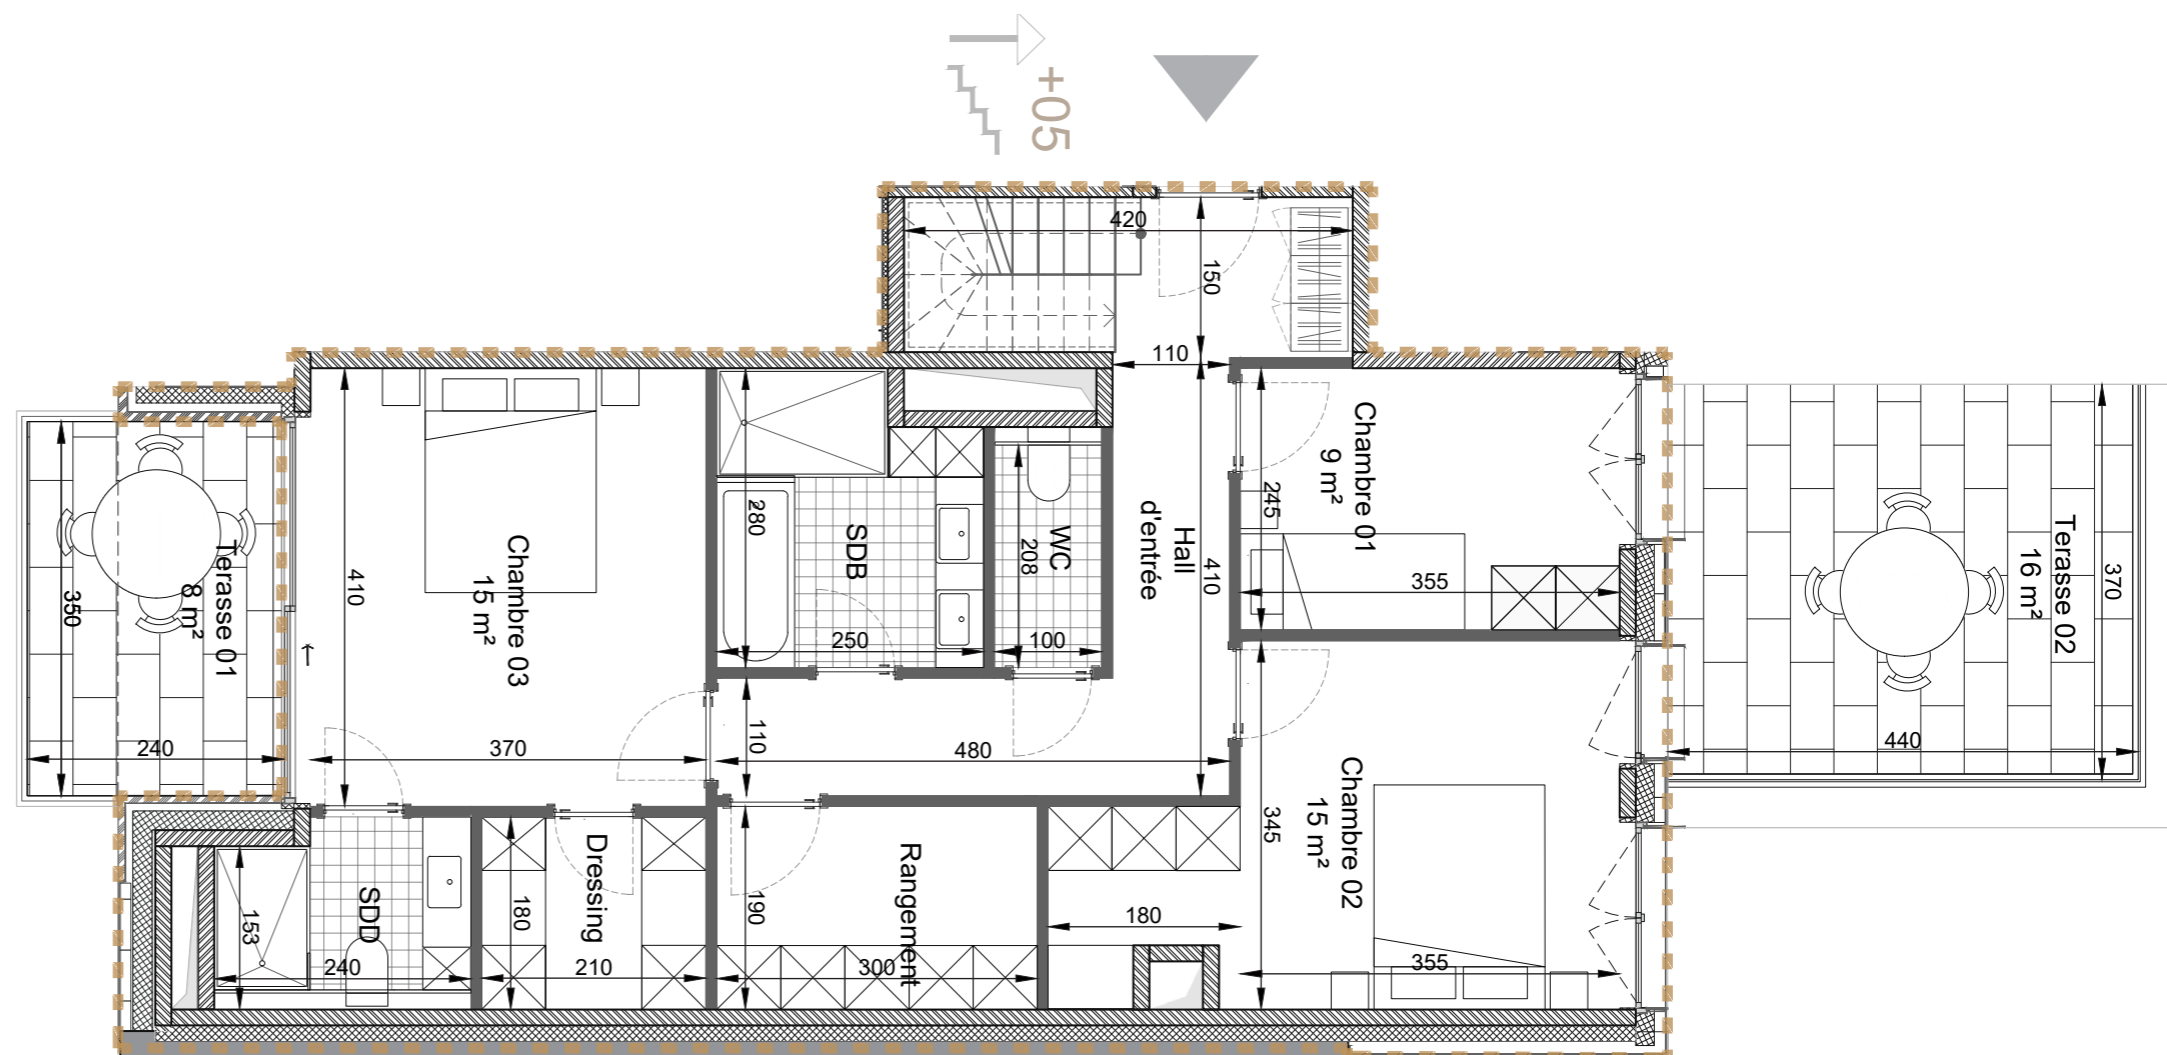

## VERDIEPING +4 Appartement 16

3 slaapkamer(s)

2 badkamer(s)

264 m<sup>2</sup> bruto oppervlakte

140 m<sup>2</sup> bruto oppervlakte terras

PARMENTIER  
WOLUWE-SAINT-PIERRE

## VERDIEPING +5 Appartement 16 V1

5 slaapkamer(s)

3 badkamer(s)

264 m<sup>2</sup> bruto oppervlakte

140 m<sup>2</sup> bruto oppervlakte terras

PARMENTIER  
WOLUWE-SAINT-PIERRE

## VERDIEPING +5 Appartement 16 V2

3 slaapkamer(s)

2 badkamer(s)

264 m<sup>2</sup> bruto oppervlakte

140 m<sup>2</sup> bruto oppervlakte terras